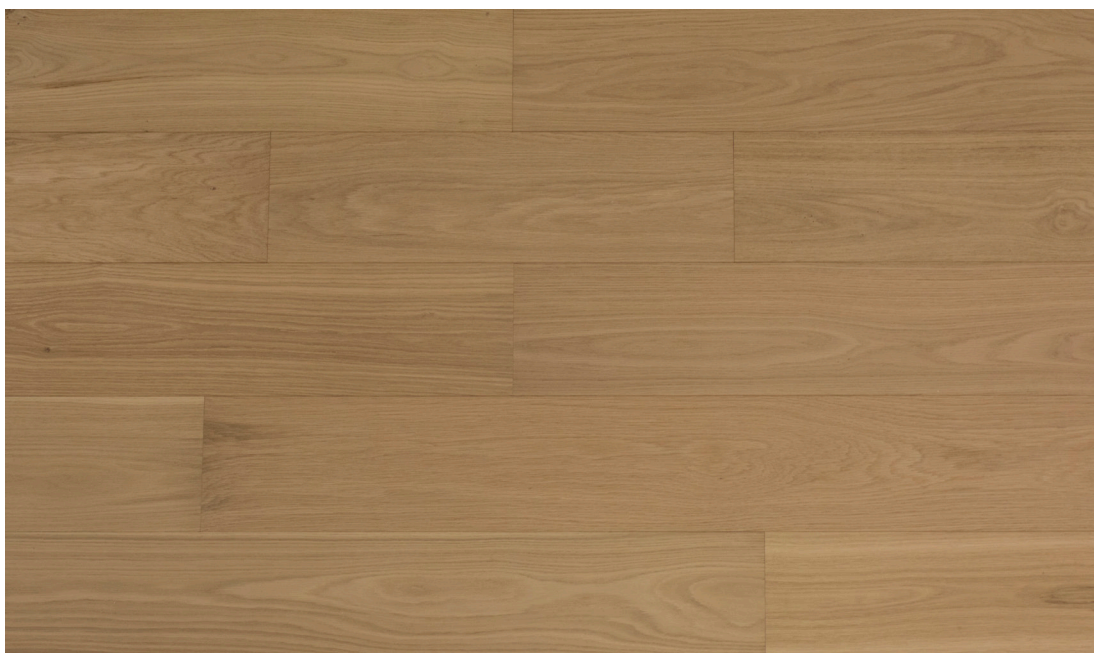

DESCRIPTION DE LA SÉLECTION

Structure	Légèrement brossée
Choix	Medium rustique, avec de petits noeuds
Variation de couleur	Bas
Nœuds	
Nœuds sain	Ø ≤ 30mm
Nœuds mastiqués	Ø ≤ 30mm
Ecorce	L ≤ 55mm, B ≤ 5mm
Aubier	Max 10%
Fente en bout	Larg. ≤ 6mm, Long. ≤ 100mm
Fente	Larg. ≤ 6mm, Long. ≤ 100mm
Trou d'insecte à piqûre	Pas autorisé
Moisissure	Pas autorisé
Bleuissement/jaunissement	Pas autorisé
Coeur sain	Pas autorisé
Marquage de machine	Pas autorisé

CETTE IMAGE EST UNE INDICATION DE LA CLASSIFICATION TELLE QUE DÉCRITE

DESCRIPTION DE BOIS - 2 CRITÈRES

Nœuds

Allant d'un parquet sans nœuds jusqu'à des lames avec de plus en plus de gros nœuds

Variation de couleur

Peu de variation de couleur/aubier jusqu'à une variation de couleur/aubier plus élevée